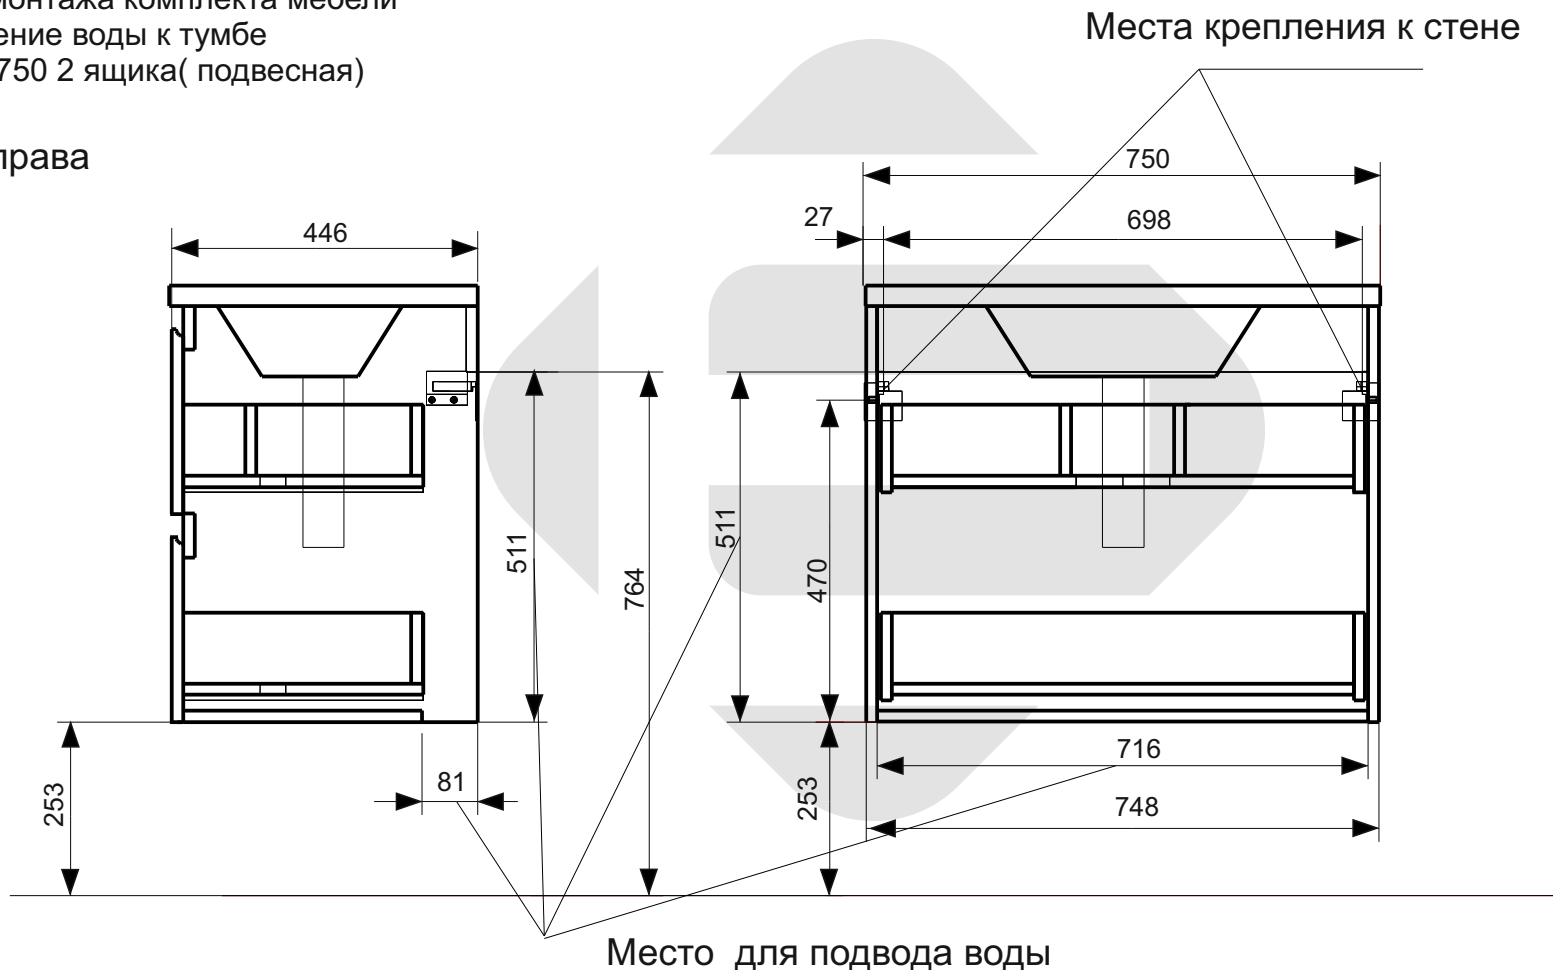

ESTET

г. Кострома, ул. Московская д. 105
тел. 8 (4942) 33 61 71

Тумба «BALI» 750 2 ящика (подвесная)

Схема монтажа комплекта мебели
Подведение воды к тумбе
«BALI» 750 2 ящика (подвесная)

Вид справа

ПРОИЗВОДСТВО ИЗДЕЛИЙ ИЗ ЛИТЬЕВОГО МРАМОРА
мебель для ванных комнат серия BALI